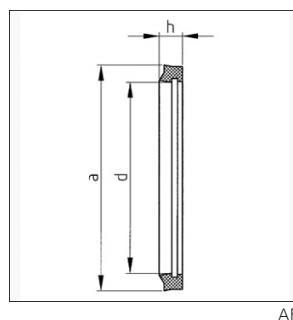

### Seals for couplings DSP and AR

Nominal size	Pieces per bag	a x d x h (mm)	Weight (kg)	Ident.No.	Remarks	Alloy
DSP 40	20	50 x 37 x 8	0,150	60201551		A
DSP 65	20	79 x 63 x 10	0,250	60201651		A
AR 100	10	117 x 99 x 12	0,400	60201751		A