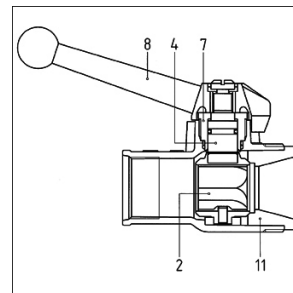

Style 4002 - 4065

Seals

Type 78

Type 91

Type 91-2

Description	Pos. No.	Pieces per bag	Weight (kg)	Ident.No.	Remarks
DM for balls	14	20	0,060	60428151	
DM complete kit		5	0,025	30120600	
CM + CMM for balls type 78	14	20	0,085	60217558	
CM + CMM for balls type 91	11	10	0,625	50338400	
CM + CMM for balls type 91-2	11	10	0,130	60294551	
CM kit complete type 78		10	0,110	30000900	
CM kit complete type 91	10	10	0,110	30281400	
CM kit complete type 91-2		10	0,110	30023900	
CMM kit complete type 78		5	0,185	30235800	
CMM kit complete type 91		5	0,100	30235700	
BM + BMM for balls	14	10	0,065	60217758	
BM kit complete		5	0,085	20105300	
BMM kit complete		5	0,260	20116100	