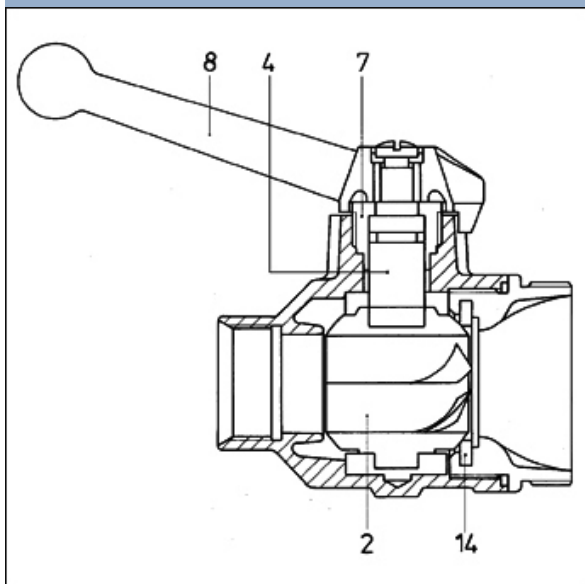

Style 4002 - 4065

Seals

Type 78

Type 91

Type 91-2

Description	Pos. No.	Pieces per bag	Weight (kg)	Ident.No.	Remarks
DM for balls	14	20	0,060	60428151	
DM complete kit		5	0,025	30120600	
CM + CMM for balls type 78	14	20	0,085	60217558	
CM + CMM for balls type 91	11	10	0,625	50338400	
CM + CMM for balls type 91-2	11	10	0,130	60294551	
CM kit complete type 78		10	0,110	30000900	
CM kit complete type 91	10	10	0,110	30281400	
CM kit complete type 91-2		10	0,110	30023900	
CMM kit complete type 78		5	0,185	30235800	
CMM kit complete type 91		5	0,100	30235700	
BM + BMM for balls	14	10	0,065	60217758	
BM kit complete		5	0,085	20105300	
BMM kit complete		5	0,260	20116100	