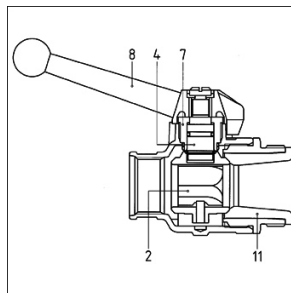

Style 4002 - 4065

Seals

Type 78

Type 91

Type 91-2

Description	Pos. No.	Pieces per bag	Weight (kg)	Ident.No.	Remarks
DM for balls	14	20	0,060	60428151	
DM complete kit		5	0,025	30120600	
CM + CMM for balls type 78	14	20	0,085	60217558	
CM + CMM for balls type 91	11	10	0,625	50338400	
CM + CMM for balls type 91-2	11	10	0,130	60294551	
CM kit complete type 78		10	0,110	30000900	
CM kit complete type 91	10	10	0,110	30281400	
CM kit complete type 91-2		10	0,110	30023900	
CMM kit complete type 78		5	0,185	30235800	
CMM kit complete type 91		5	0,100	30235700	
BM + BMM for balls	14	10	0,065	60217758	
BM kit complete		5	0,085	20105300	
BMM kit complete		5	0,260	20116100	