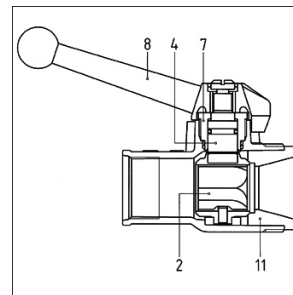

Style 4002 - 4065

Barrel

Type 78

Type 91

Type 91-2

Description Size	Pos. No.	Pieces per bag	Weight (kg)	Ident.No.	Remarks
DM	1	0,055	30252059	Polyamid	
CM	1	0,140	30280959	Polyamid	