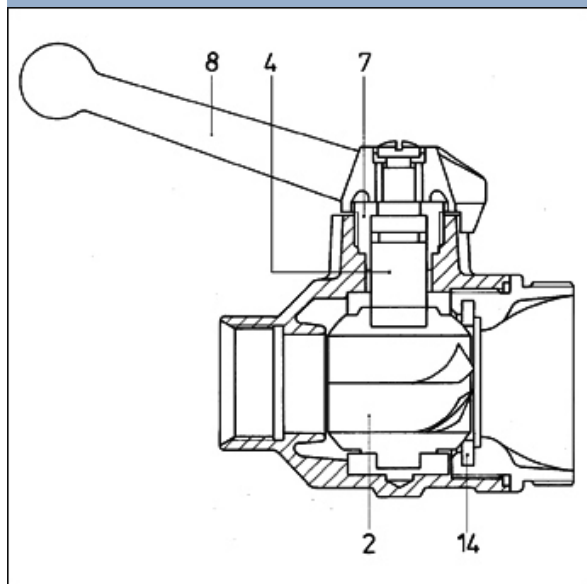

Style 4002 - 4065

Barrel

Type 78

Type 91

Type 91-2

Description Size	Pos. No.	Pieces per bag	Weight (kg)	Ident.No.	Remarks
DM	1	0,055	30252059	Polyamid	
CM	1	0,140	30280959	Polyamid	