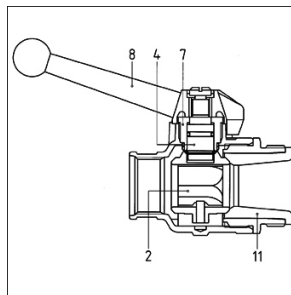

Style 4002 - 4065

Barrel

Type 78

Type 91

Type 91-2

Description Size	Pos. No.	Pieces per bag	Weight (kg)	Ident.No.	Remarks
DM	1	0,055	30252059	Polyamid	
CM	1	0,140	30280959	Polyamid	