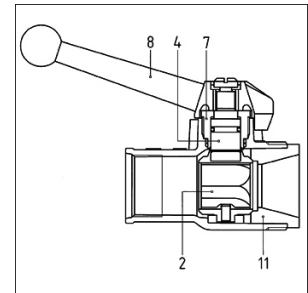

Style 4002 - 4065

Tappets

Type 78

Type 91

Type 91-2

Description	Pos. No.	Pieces per bag	Weight (kg)	Ident.No.	Remarks
C	4	1	0,080	50198491	
B	4	1	0,110	50033191	
C + B Stuffing box	7	5	0,050	60267762	