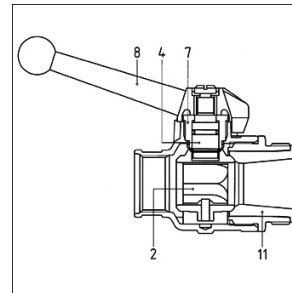

Style 4002 - 4065

Tappets

Type 78

Type 91

Type 91-2

Description	Pos. No.	Pieces per bag	Weight (kg)	Ident.No.	Remarks
C	4	1	0,080	50198491	
B	4	1	0,110	50033191	
C + B Stuffing box	7	5	0,050	60267762	