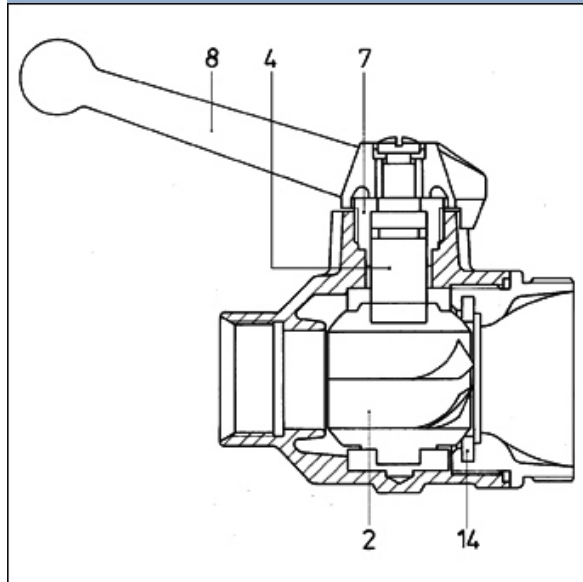

Style 4002 - 4065

Tappets

Type 78

Type 91

Type 91-2

Description	Pos. No.	Pieces per bag	Weight (kg)	Ident.No.	Remarks
C	4	1	0,080	50198491	
B	4	1	0,110	50033191	
C + B Stuffing box	7	5	0,050	60267762	