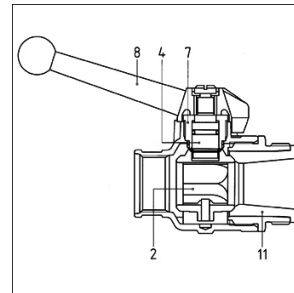

Style 4002 - 4065

Handles

Type 78

Type 91

Type 91-2

Description Size	Pos. No.	Pieces per bag	Weight (kg)	Ident.No.	Remarks
D with tappet	8	1	0,080	40292232	
C SW 12 x 140	8	1	0,140	30353632	
C SW 12 x 140	8	1	0,200	60461633	VSP
B SW 12 x 140	8	1	0,140	30225132	
B SW 12 x 140	8	1	0,200	60373033	VSP