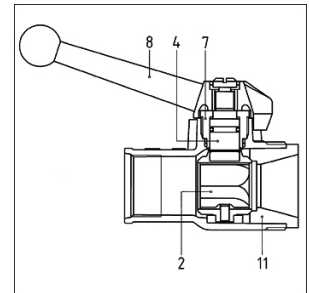

Style 4002 - 4065

Handles

Type 78

Type 91

Type 91-2

Description Size	Pos. No.	Pieces per bag	Weight (kg)	Ident.No.	Remarks
D with tappet	8	1	0,080	40292232	
C SW 12 x 140	8	1	0,140	30353632	
C SW 12 x 140	8	1	0,200	60461633	VSP
B SW 12 x 140	8	1	0,140	30225132	
B SW 12 x 140	8	1	0,200	60373033	VSP