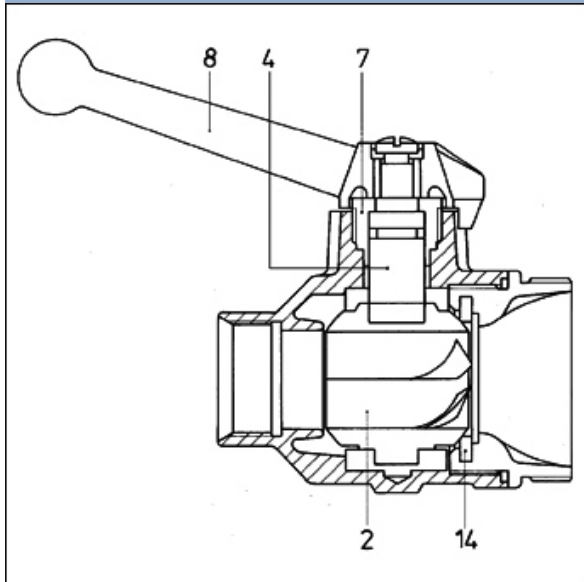

Style 4002 - 4065

Handles

Type 78

Type 91

Type 91-2

Description Size	Pos. No.	Pieces per bag	Weight (kg)	Ident.No.	Remarks
D with tappet	8	1	0,080	40292232	
C SW 12 x 140	8	1	0,140	30353632	
C SW 12 x 140	8	1	0,200	60461633	VSP
B SW 12 x 140	8	1	0,140	30225132	
B SW 12 x 140	8	1	0,200	60373033	VSP