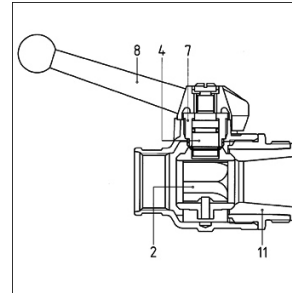

Style 4002 - 4065

Balls with swirl

Type 78

Type 91

Type 91-2

Description Size	Pos. No.	Pieces per bag	Weight (kg)	Ident.No.	Remarks
D	2	1	0,035	60410233	
C Type 91-2	2	1	0,150	40460133	
C	2	1	0,450	40442493	
B	2	1	0,220	40441332	