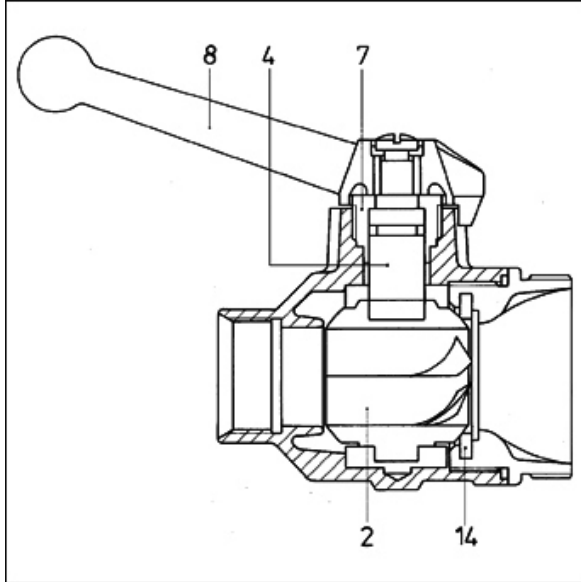

Style 4002 - 4065

Balls with swirl

Type 78

Type 91

Type 91-2

Description Size	Pos. No.	Pieces per bag	Weight (kg)	Ident.No.	Remarks
D	2	1	0,035	60410233	
C Type 91-2	2	1	0,150	40460133	
C	2	1	0,450	40442493	
B	2	1	0,220	40441332	