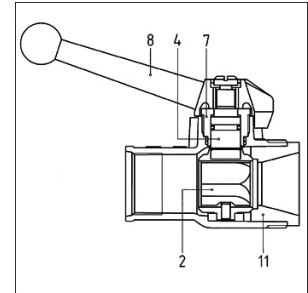

Style 4002 - 4065

Balls with swirl

Type 78

Type 91

Type 91-2

Description Size	Pos. No.	Pieces per bag	Weight (kg)	Ident.No.	Remarks
D	2	1	0,035	60410233	
C Type 91-2	2	1	0,150	40460133	
C	2	1	0,450	40442493	
B	2	1	0,220	40441332	