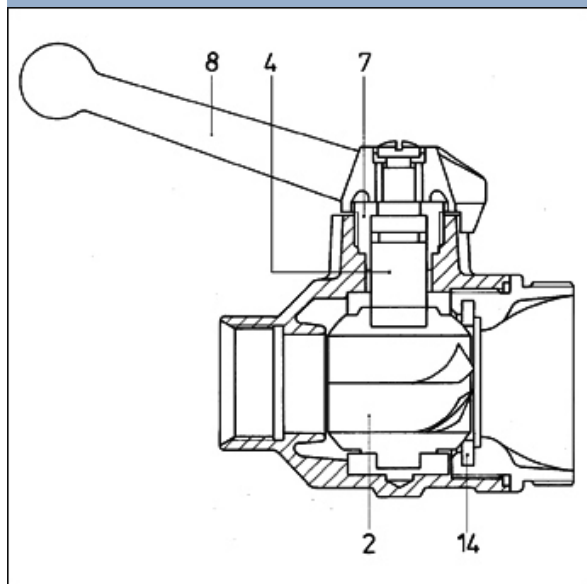

Style 4002 - 4065

Valves

Type 78

Type 91

Type 91-2

Description Size	Pos. No.	Pieces per bag	Weight (kg)	Ident.No.	Remarks
D-1 BSP M. x ¼ BSP F.	1	0,350	60225633		
C-2 BSP M. x 1¼ BSP F.	1	0,800	60225733		
C-2 BSP M. x 1¼ BSP F.	1	0,700	60299833		VSP
B-2½ BSP M. x 1¼ BSP F.	1	1,150	60438133		