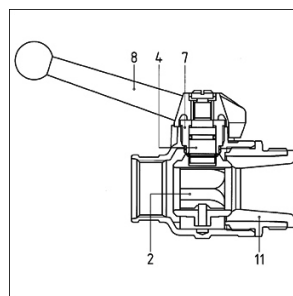

Style 4002 - 4065

Valves

Type 78

Type 91

Type 91-2

Description Size	Pos. No.	Pieces per bag	Weight (kg)	Ident.No.	Remarks
D-1 BSP M. x ¼ BSP F.	1	0,350	60225633		
C-2 BSP M. x 1¼ BSP F.	1	0,800	60225733		
C-2 BSP M. x 1¼ BSP F.	1	0,700	60299833		VSP
B-2½ BSP M. x 1¼ BSP F.	1	1,150	60438133		