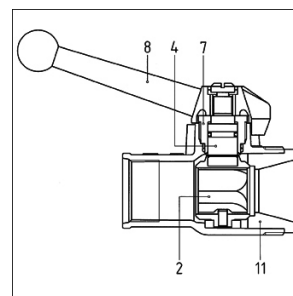

Style 4002 - 4065

Valves

Type 78

Type 91

Type 91-2

Description Size	Pos. No.	Pieces per bag	Weight (kg)	Ident.No.	Remarks
D-1 BSP M. x ¼ BSP F.	1	0,350	60225633		
C-2 BSP M. x 1¼ BSP F.	1	0,800	60225733		
C-2 BSP M. x 1¼ BSP F.	1	0,700	60299833		VSP
B-2½ BSP M. x 1¼ BSP F.	1	1,150	60438133		