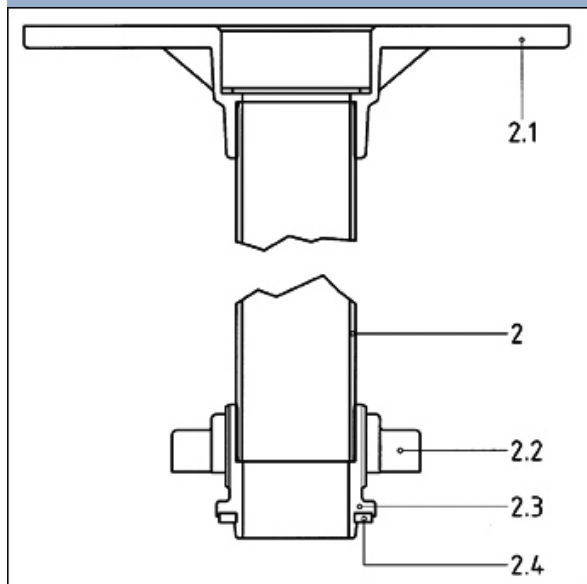

Style 2000 - 2101

Standpipe feet 1

Description Size	Pcs. No.	Pieces per bag	Weight (kg)	Ident-No.	Remarks
DN 50 G 2	1	0,550	40263933		
DN 50 G 2	1	1,500	40264193		
DN 50 M 65 x 1,5 IG	1	0,900	40267033		3 parts
DN 80 G 2	1	0,800	40262833		
DN 80 G 2	1	2,500	40262893		
DN 80 W 72 x 1/14" IG	1	0,695	40262533		
DN 80 W 72 x 1/14" IG	1	2,200	40262593		
DN 100 W 72 x 1/14" IG	1	3,500	60266633		Alu + brass