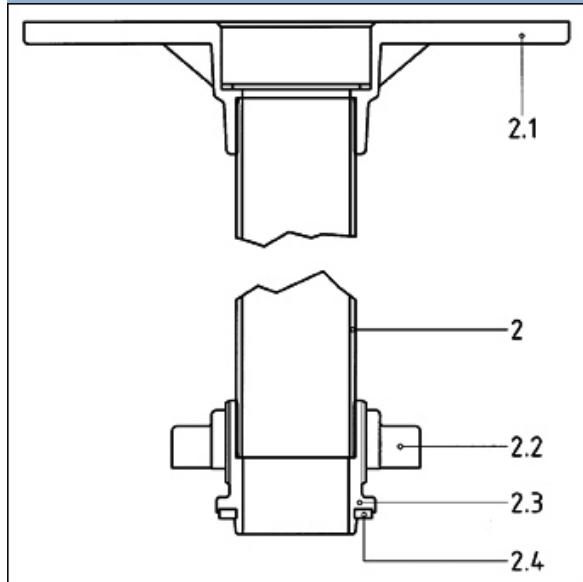

Style 2000 - 2101

Claw nuts

Description Size	Pos. No.	Pieces per bag	Weight (kg)	Ident-No.	Remarks
DN 50 Rd 74 x 1/6" IG	2.2	1	0,250	40014831	
DN 80 Rd 85 x 1/6" IG	2.2	1	0,320	40006731	