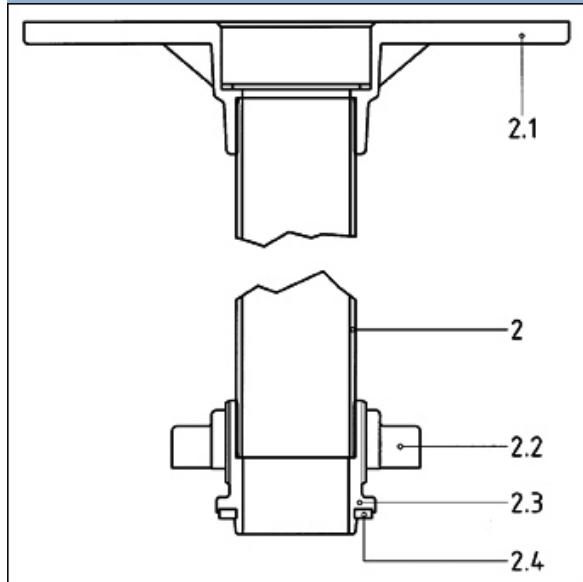

Style 2000 - 2101

Handles

Description Size	Pos. No.	Pieces per bag	Weight (kg)	Ident-No.	Remarks
G 2 (only ND50)	2.1	1	0,890	30021132	
M 65 x 1,5 IG (only ND50)	2.1	1	0,770	30020732	
W 72 x 1/14" IG	2.1	1	0,860	30000432	