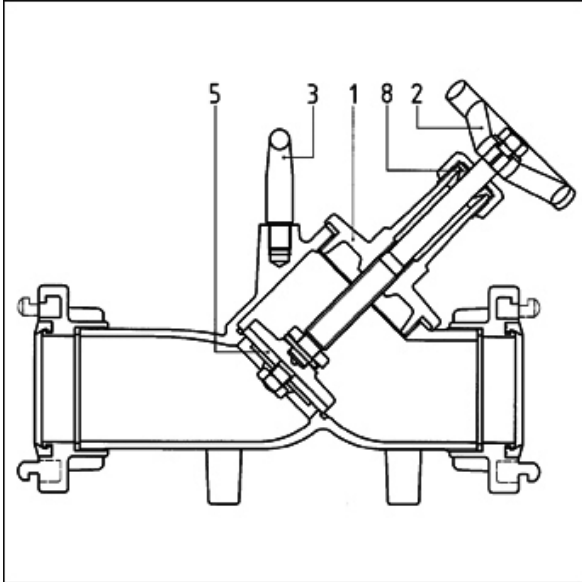

Style 3100 - 3160

Seals for divider / bonnets

Description Size	Pos. No.	Pieces per bag	Weight (kg)	Ident-No.	Remarks
C-DCD kit complete		2	0,200	10027000	
B-CBC kit complete		3	0,250	10028800	
2" for valve disc 12 x 54 x 5 mm	5	20	0,300	60219250	
2½" for valve disc 12 x 70 x 5 mm	5	20	0,500	60219350	
2 / 2½" for stuffing box	8	20	0,050	50096900	
2" kit complete		10	0,220	40248900	
2½" kit complete		10	0,400	40248800	
Handle BSP M. ¼ x 100	3	3	0,170	60268232	