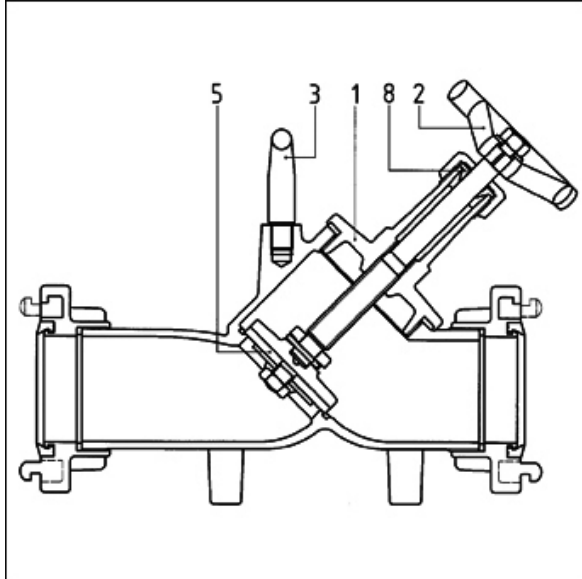

Style 3100 - 3160

Handwheels

Description Size	Pos. No.	Pieces per bag	Weight (kg)	Ident.No.	Remarks
1"	2	5	0,200	60672432	63 x 7, DIN 390
2 / 2½"	2	5	0,490	50079900	100 x 11, DIN 390