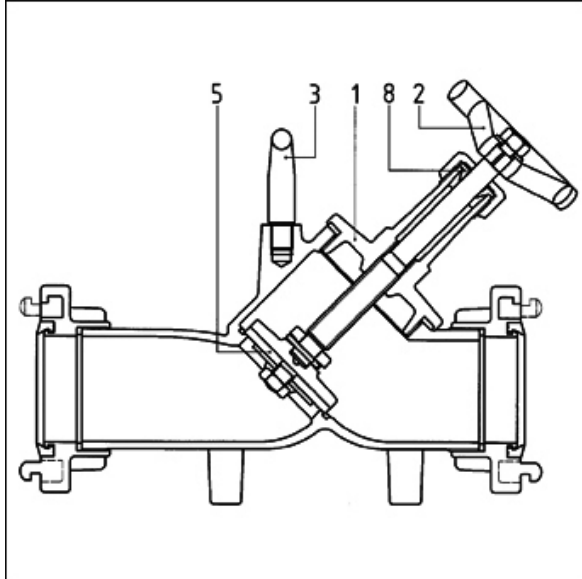

Style 3100 - 3160

Bonnets

Description Size	Pos. No.	Pieces per bag	Weight (kg)	Ident.No.	Remarks
1"	1	1	0,140	40222633	
2"	1	1	0,470	40248933	
2"	1	1	0,700	40094133	Spindle + disc in brass
2½"	1	1	0,600	40248833	
2½"	1	1	1,000	40094233	Spindle + disc in brass