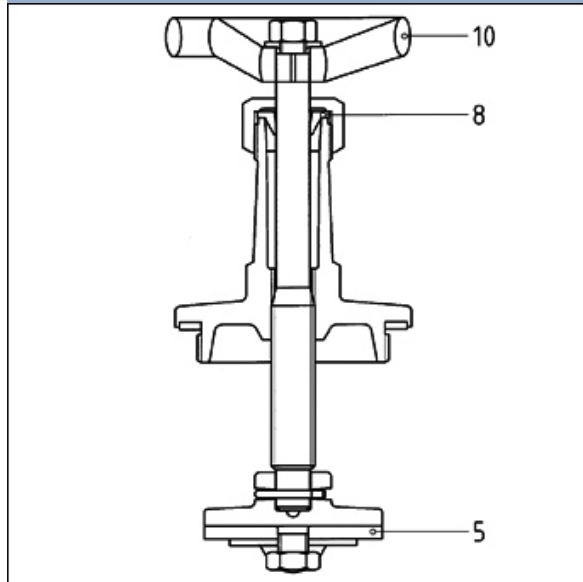

Style 2000 - 2100

Seals

Description Size	Pos. No.	Pieces per bag	Weight (kg)	Ident.No.	Remarks
For valve disc 12 x 54 x 5 mm	5	20	0,300	60219250	
2½" für Ventilteller 12 x 70 x 5 mm	5	20	0,500	60219350	
2 / 2½" für Stopfbuchse	8	20	0,050	50096900	
Kit complete		10	0,220	40248900	
Kit complete		10	0,400	40248800	