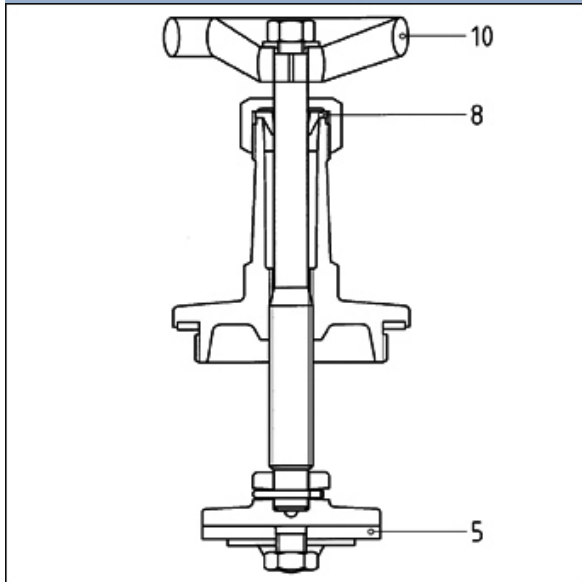

## Handwheels

Description Size	Pos. No.	Pieces per bag	Weight (kg)	Ident.No.	Remarks
2 / 2½"	10	5	0,490	50079900	100 x 11, DIN 390