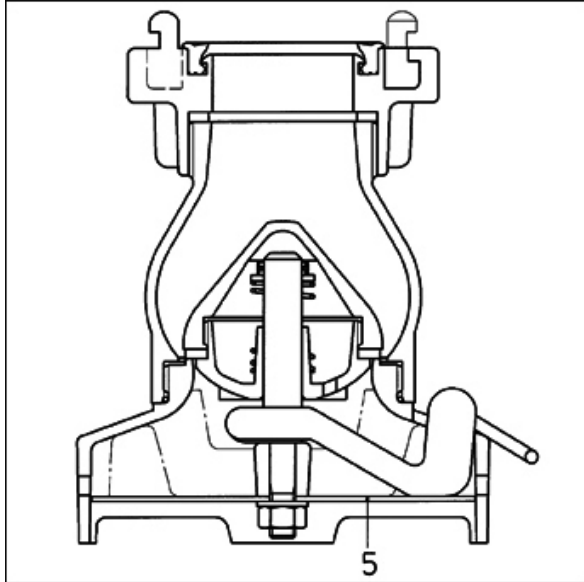

Style 2200 - 2250

Seals

Description Size	Pcs. No.	Pieces per bag	Weight (kg)	Ident-No.	Remarks
C kit complete	3	0,250	40101300		
B kit complete	3	0,200	30159300		
A kit complete	3	0,200	20101300		