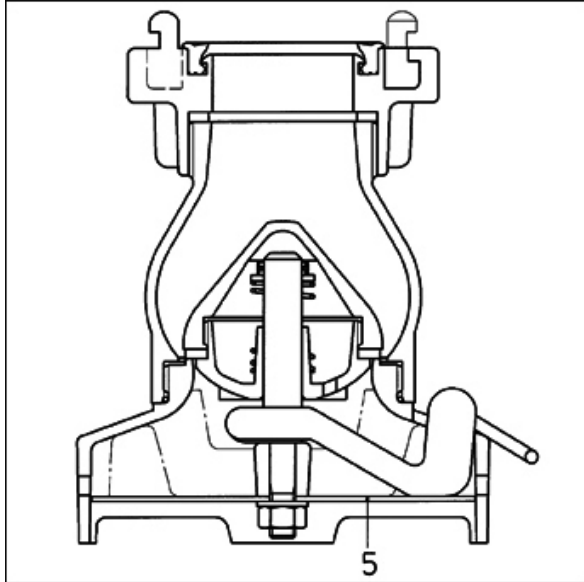

Style 2200 - 2250

Strainer

Description Size	Pos. No.	Pieces per bag	Weight (kg)	Ident.No.	Remarks
DN 100-A	5	1	0,450	30212245	