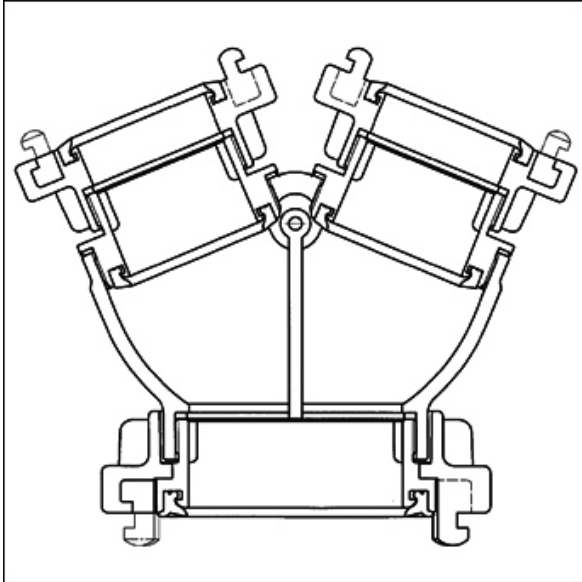

Style 2700 - 2760

Seals

Description	Size	Pos. No.	Pieces per bag	Weight (kg)	Ident.No.
Seals					
CC-B kit complete			1	0,050	
BB-A kit complete			3	0,160	